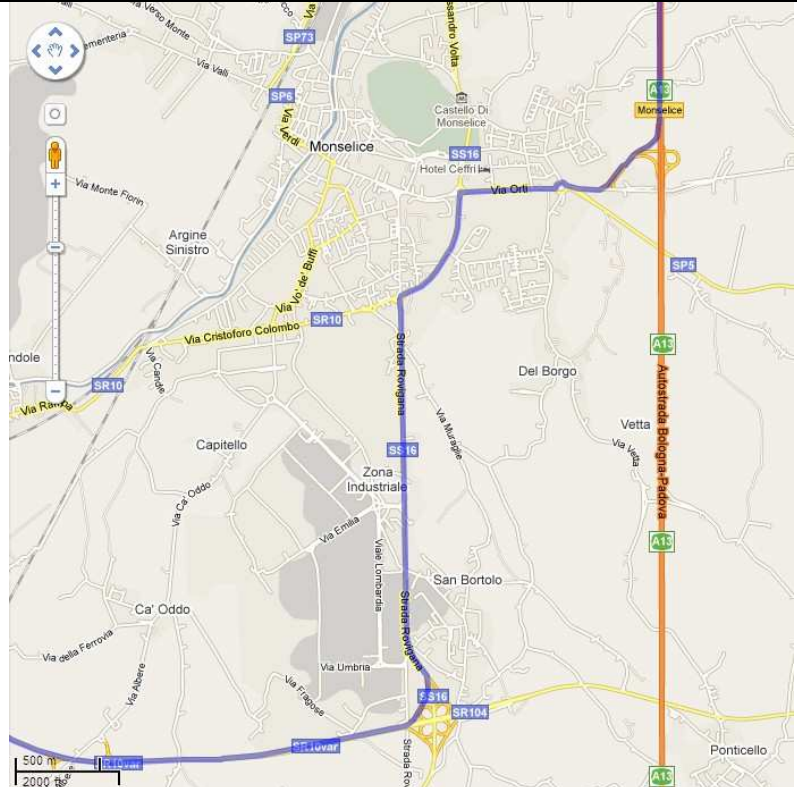

*La strada più rapida prevede di prendere l'autostrada per Bologna (corso Australia – Padova Sud)...*

*...e poi uscire a Monselice. Seguendo per Este alla prima rotonda si va dritti e al successivo semaforo si gira a sinistra. Poco dopo, in corrispondenza di una nuova rotonda, si gira a sinistra per Rovigo e dopo un altro paio di chilometri si prende la superstrada in direzione Este, quindi la si percorre fino alla fine e...*

*... siete praticamente arrivati!*