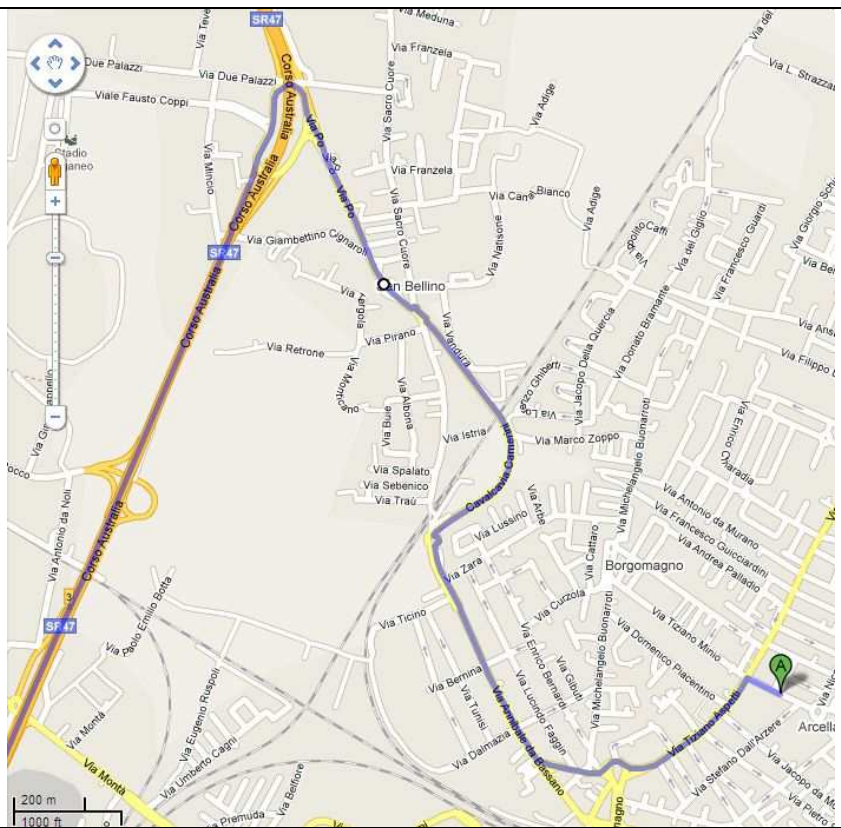

*La strada più rapida prevede di prendere l'autostrada per Bologna (corso Australia – Padova Sud)...*

*...e poi uscire a Monselice. Seguendo per Este alla prima rotonda si va dritti e al successivo semaforo si gira a sinistra. Poco dopo, in corrispondenza di una nuova rotonda, si gira a sinistra per Rovigo e dopo un altro paio di chilometri si prende la superstrada in direzione Este, quindi la si percorre fino alla fine e...*

*... siete praticamente arrivati!*