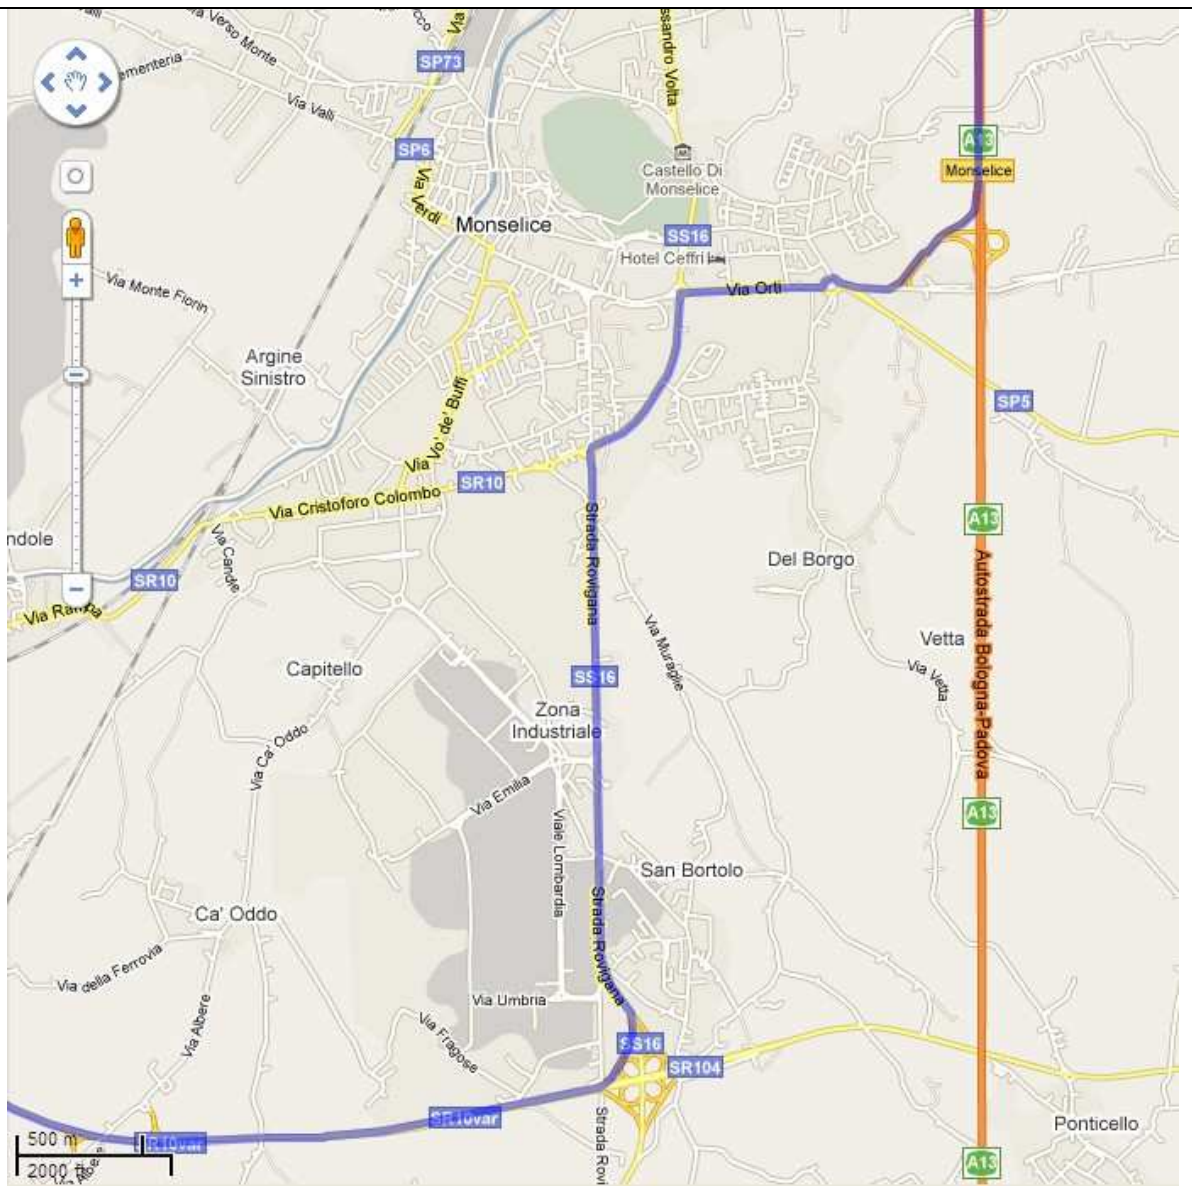

La strada più
rapida prevede
di prendere
l'autostrada
per Bologna
(corso
Australia -
Padova Sud)
...

...e poi uscire a Monselice. Seguendo per Este alla prima rotonda si va dritti e al successivo semaforo si gira a sinistra. Poco dopo, in corrispondenza di una nuova rotonda, si gira a sinistra per Rovigo e dopo un altro paio di chilometri si prende la superstrada in direzione Este, quindi la si percorre fino alla fine e...

... siete praticamente arrivati!