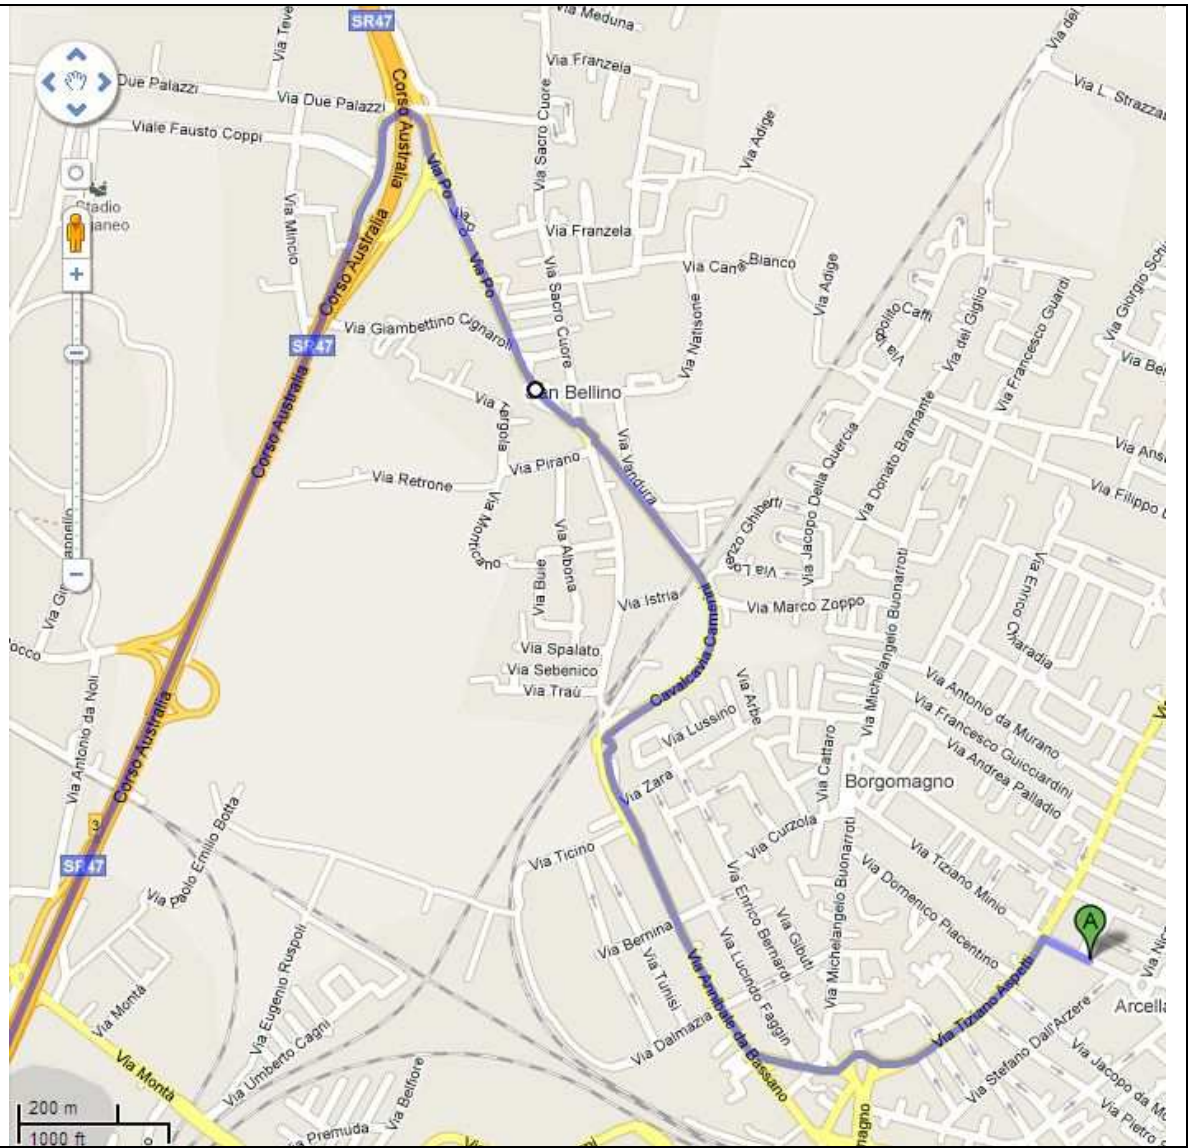

La strada più
rapida prevede
di prendere
l'autostrada
per Bologna
(corso
Australia -
Padova Sud)
...

...e poi uscire a Monselice. Seguendo per Este alla prima rotonda si va dritti e al successivo semaforo si gira a sinistra. Poco dopo, in corrispondenza di una nuova rotonda, si gira a sinistra per Rovigo e dopo un altro paio di chilometri si prende la superstrada in direzione Este, quindi la si percorre fino alla fine e...

... siete praticamente arrivati!